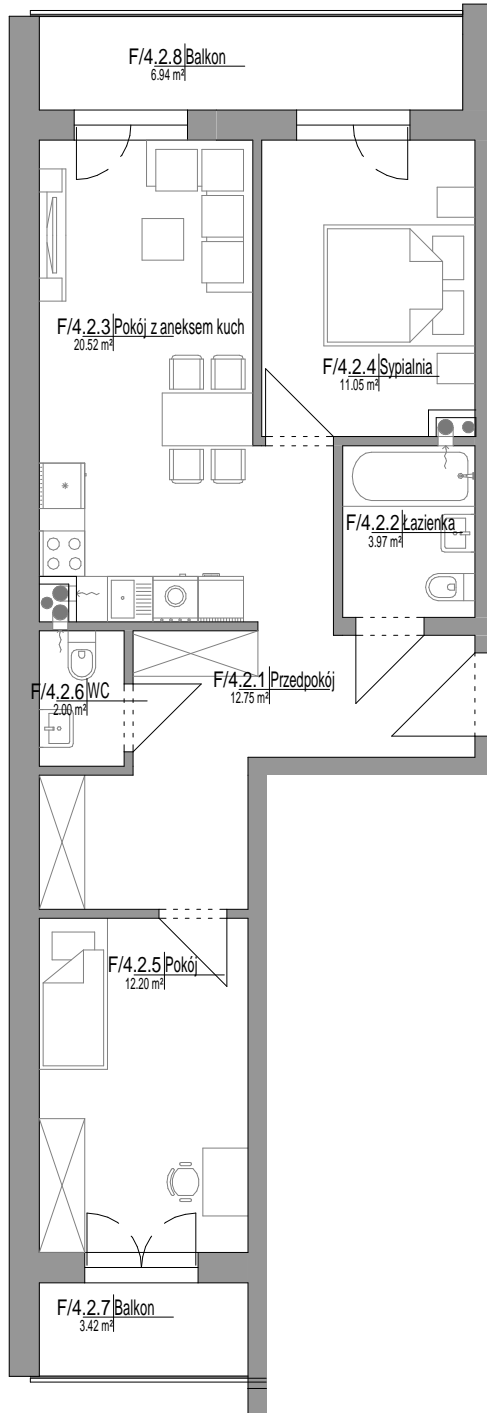

# MIESZKANIE F/4.2

Skala: 1 : 100

## Mieszkanie 3-pokojowe

# 62,50 m<sup>2</sup>

NUMER	NAZWA	POW.
F/4.2		
F/4.2.1	Przedpokój	12.75 m <sup>2</sup>
F/4.2.2	Łazienka	3.97 m <sup>2</sup>
F/4.2.3	Pokój z aneksem kuch	20.52 m <sup>2</sup>
F/4.2.4	Sypialnia	11.05 m <sup>2</sup>
F/4.2.5	Pokój	12.20 m <sup>2</sup>
F/4.2.6	WC	2.00 m <sup>2</sup>
		62.50 m <sup>2</sup>
F/4.2.7	Balkon	3.42 m <sup>2</sup>
F/4.2.8	Balkon	6.94 m <sup>2</sup>
		10.37 m <sup>2</sup>
F/4.2		72.87 m <sup>2</sup>

POŁOŻENIE MIESZKANIA NA RZUCIE PIĘTRA