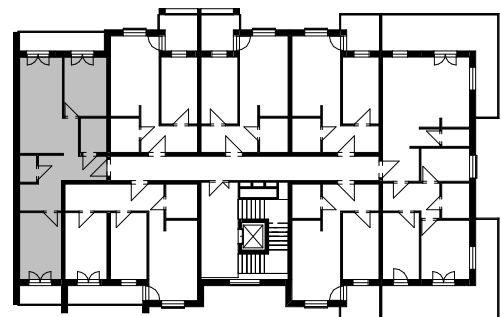

# MIESZKANIE F/4.2

Skala: 1 : 100

## Mieszkanie 3-pokojowe

# 62,50 m<sup>2</sup>

NUMER	NAZWA	POW.
F/4.2		
F/4.2.1	Przedpokój	12.75 m <sup>2</sup>
F/4.2.2	Łazienka	3.97 m <sup>2</sup>
F/4.2.3	Pokój z aneksem kuch	20.52 m <sup>2</sup>
F/4.2.4	Sypialnia	11.05 m <sup>2</sup>
F/4.2.5	Pokój	12.20 m <sup>2</sup>
F/4.2.6	WC	2.00 m <sup>2</sup>
		62.50 m <sup>2</sup>
F/4.2.7	Balkon	3.42 m <sup>2</sup>
F/4.2.8	Balkon	6.94 m <sup>2</sup>
		10.37 m <sup>2</sup>
F/4.2		72.87 m <sup>2</sup>

POŁOŻENIE MIESZKANIA NA RZUCIE PIĘTRA