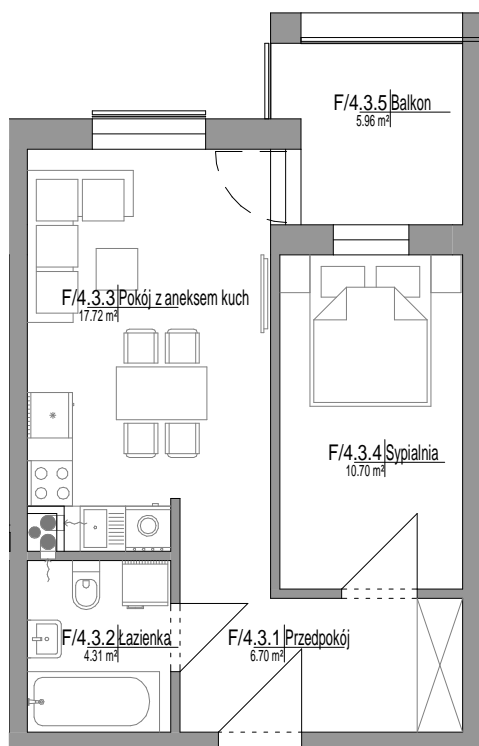

# MIESZKANIE F/4.3

Skala: 1 : 100

# Mieszkanie 2-pokojowe

# 39,42 m<sup>2</sup>

NUMER	NAZWA	POW.
F/4.3		
F/4.3.1	Przedpokój	6.70 m <sup>2</sup>
F/4.3.2	Łazienka	4.31 m <sup>2</sup>
F/4.3.3	Pokój z aneksem kuch	17.72 m <sup>2</sup>
F/4.3.4	Sypialnia	10.70 m <sup>2</sup>
		39.42 m <sup>2</sup>
F/4.3.5	Balkon	5.96 m <sup>2</sup>
		5.96 m <sup>2</sup>
F/4.3		45.39 m <sup>2</sup>

POŁOŻENIE MIESZKANIA NA RZUCIE PIĘTRA