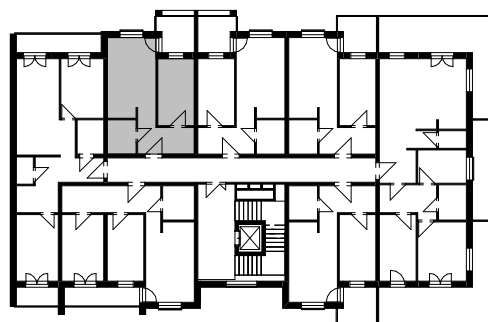

# MIESZKANIE F/4.3

Skala: 1 : 100

# Mieszkanie 2-pokojowe

# 39,42 m<sup>2</sup>

NUMER	NAZWA	POW.
F/4.3		
F/4.3.1	Przedpokój	6.70 m <sup>2</sup>
F/4.3.2	Łazienka	4.31 m <sup>2</sup>
F/4.3.3	Pokój z aneksem kuch	17.72 m <sup>2</sup>
F/4.3.4	Sypialnia	10.70 m <sup>2</sup>
		39.42 m <sup>2</sup>
F/4.3.5	Balkon	5.96 m <sup>2</sup>
		5.96 m <sup>2</sup>
F/4.3		45.39 m <sup>2</sup>

POŁOŻENIE MIESZKANIA NA RZUCIE PIĘTRA