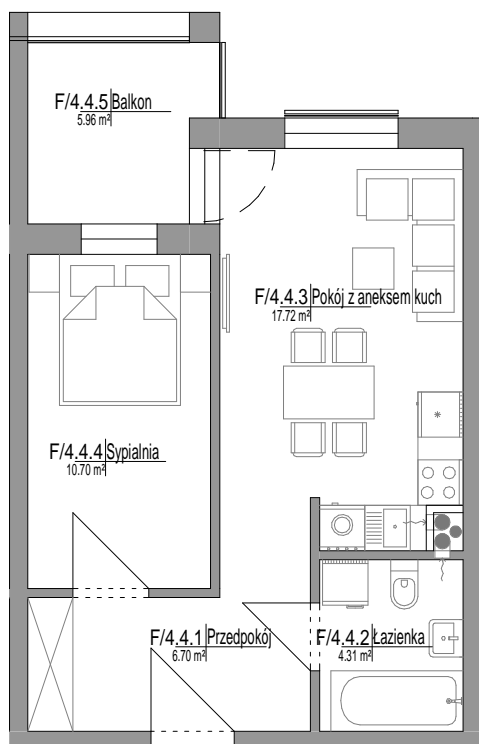

MIESZKANIE F/4.4

Skala: 1 : 100

Mieszkanie 2-pokojowe

39,42 m²

NUMER	NAZWA	POW.
F/4.4		
F/4.4.1	Przedpokój	6.70 m ²
F/4.4.2	Łazienka	4.31 m ²
F/4.4.3	Pokój z aneksem kuch	17.72 m ²
F/4.4.4	Sypialnia	10.70 m ²
		39.42 m ²
F/4.4.5	Balkon	5.96 m ²
		5.96 m ²
F/4.4		45.39 m ²

POŁOŻENIE MIESZKANIA NA RZUCIE PIĘTRA