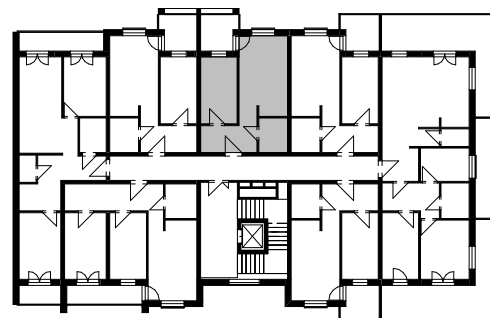

MIESZKANIE F/4.4

Skala: 1 : 100

Mieszkanie 2-pokojowe

39,42 m²

NUMER	NAZWA	POW.
F/4.4		
F/4.4.1	Przedpokój	6.70 m ²
F/4.4.2	Łazienka	4.31 m ²
F/4.4.3	Pokój z aneksem kuch	17.72 m ²
F/4.4.4	Sypialnia	10.70 m ²
		39.42 m ²
F/4.4.5	Balkon	5.96 m ²
		5.96 m ²
F/4.4		45.39 m ²

POŁOŻENIE MIESZKANIA NA RZUCIE PIĘTRA