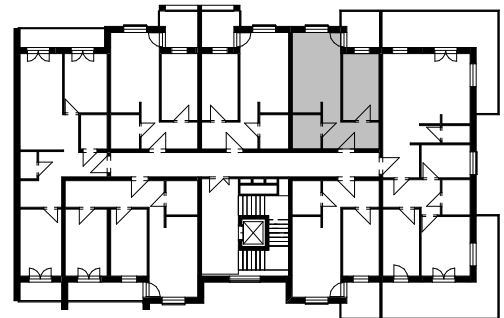

MIESZKANIE F/4.5

Skala: 1 : 100

Mieszkanie 2-pokojowe

39,42 m²

NUMER	NAZWA	POW.
F/4.5		
F/4.5.1	Przedpokój	6.70 m ²
F/4.5.2	Łazienka	4.31 m ²
F/4.5.3	Pokój z aneksem kuch	17.72 m ²
F/4.5.4	Sypialnia	10.70 m ²
F/4.5.5	Balkon	5.64 m ²
		5.64 m ²
F/4.5		45.07 m ²

POŁOŻENIE MIESZKANIA NA RZUCIE PIĘTRA