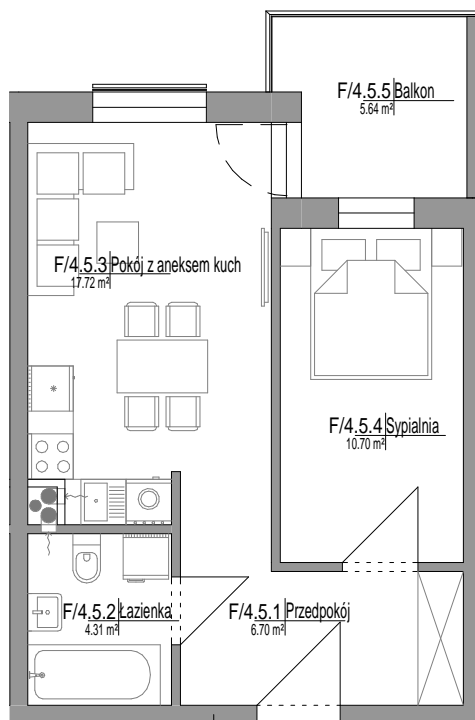

MIESZKANIE F/4.5

Skala: 1 : 100

Mieszkanie 2-pokojowe

39,42 m²

NUMER	NAZWA	POW.
F/4.5		
F/4.5.1	Przedpokój	6.70 m ²
F/4.5.2	Łazienka	4.31 m ²
F/4.5.3	Pokój z aneksem kuch	17.72 m ²
F/4.5.4	Sypialnia	10.70 m ²
F/4.5.5	Balkon	5.64 m ²
		5.64 m ²
F/4.5		45.07 m ²

POŁOŻENIE MIESZKANIA NA RZUCIE PIĘTRA