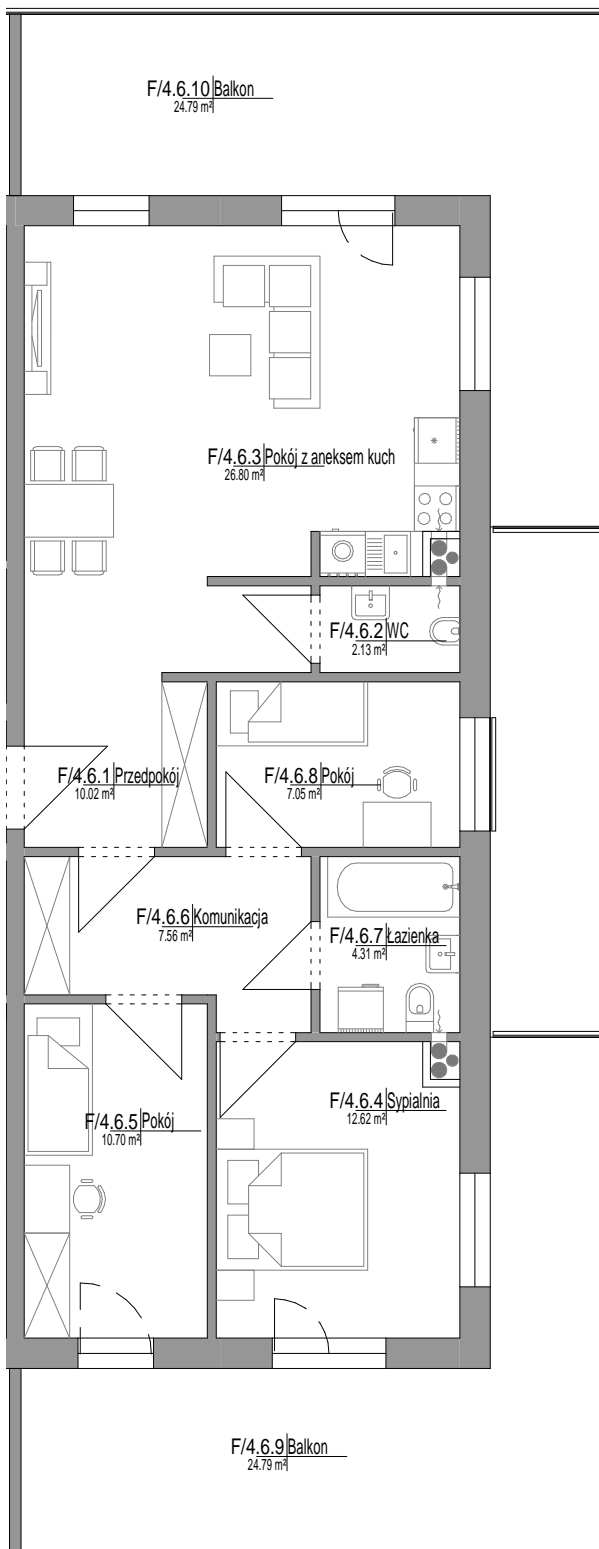

# MIESZKANIE F/4.6

Skala: 1 : 100

## Mieszkanie 4-pokojowe

# 81,19 m<sup>2</sup>

NUMER	NAZWA	POW.
F/4.6		
F/4.6.1	Przedpokój	10.02 m <sup>2</sup>
F/4.6.2	WC	2.13 m <sup>2</sup>
F/4.6.3	Pokój z aneksem kuch	26.80 m <sup>2</sup>
F/4.6.4	Sypialnia	12.62 m <sup>2</sup>
F/4.6.5	Pokój	10.70 m <sup>2</sup>
F/4.6.6	Komunikacja	7.56 m <sup>2</sup>
F/4.6.7	Łazienka	4.31 m <sup>2</sup>
F/4.6.8	Pokój	7.05 m <sup>2</sup>
		81.19 m <sup>2</sup>
F/4.6.9	Balkon	24.79 m <sup>2</sup>
F/4.6.10	Balkon	24.79 m <sup>2</sup>
		49.58 m <sup>2</sup>
F/4.6		130.77 m <sup>2</sup>

POŁOŻENIE MIESZKANIA NA RZUCIE PIĘTRA