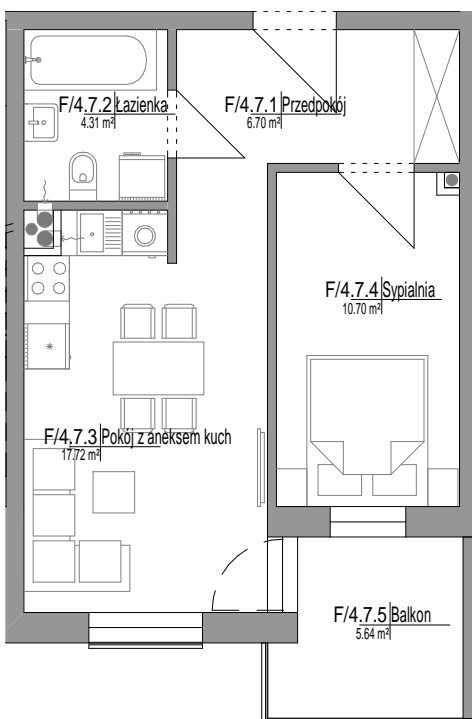

MIESZKANIE F/4.7

Skala: 1 : 100

Mieszkanie 2-pokojowe

39,42 m²

NUMER	NAZWA	POW.
F/4.7		
F/4.7.1	Przedpokój	6.70 m ²
F/4.7.2	Łazienka	4.31 m ²
F/4.7.3	Pokój z aneksem kuch	17.72 m ²
F/4.7.4	Sypialnia	10.70 m ²
		39.42 m ²
F/4.7.5	Balkon	5.64 m ²
		5.64 m ²
F/4.7		45.07 m ²

POŁOŻENIE MIESZKANIA NA RZUCIE PIĘTRA