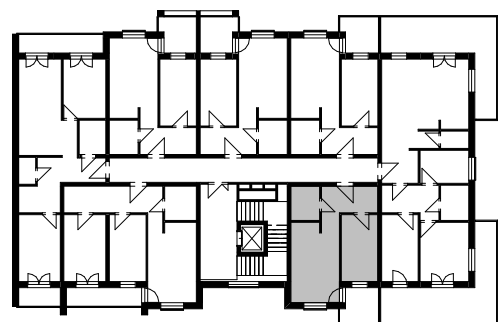

MIESZKANIE F/4.7

Skala: 1 : 100

Mieszkanie 2-pokojowe

39,42 m²

NUMER	NAZWA	POW.
F/4.7		
F/4.7.1	Przedpokój	6.70 m ²
F/4.7.2	Łazienka	4.31 m ²
F/4.7.3	Pokój z aneksem kuch	17.72 m ²
F/4.7.4	Sypialnia	10.70 m ²
		39.42 m ²
F/4.7.5	Balkon	5.64 m ²
		5.64 m ²
F/4.7		45.07 m ²

POŁOŻENIE MIESZKANIA NA RZUCIE PIĘTRA