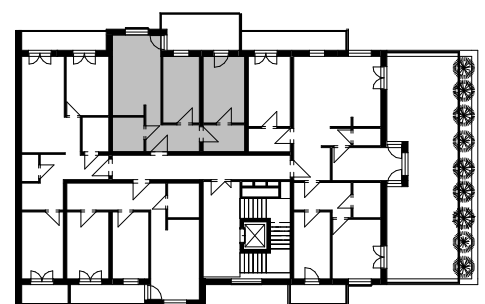

MIESZKANIE F/5.3

Skala: 1 : 100

Mieszkanie 3-pokojowe

56,48 m²

NUMER	NAZWA	POW.
F/5.3		
F/5.3.1	Przedpokój	6.33 m ²
F/5.3.2	Łazienka	4.77 m ²
F/5.3.3	Pokój z aneksem kuch	17.61 m ²
F/5.3.4	Sypialnia	12.20 m ²
F/5.3.5	Pokój	10.70 m ²
F/5.3.6	Garderoba	4.89 m ²
		56.48 m ²
F/5.3.7	Balkon	11.85 m ²
		11.85 m ²
F/5.3		68.33 m ²

POŁOŻENIE MIESZKANIA NA RZUCIE PIĘTRA