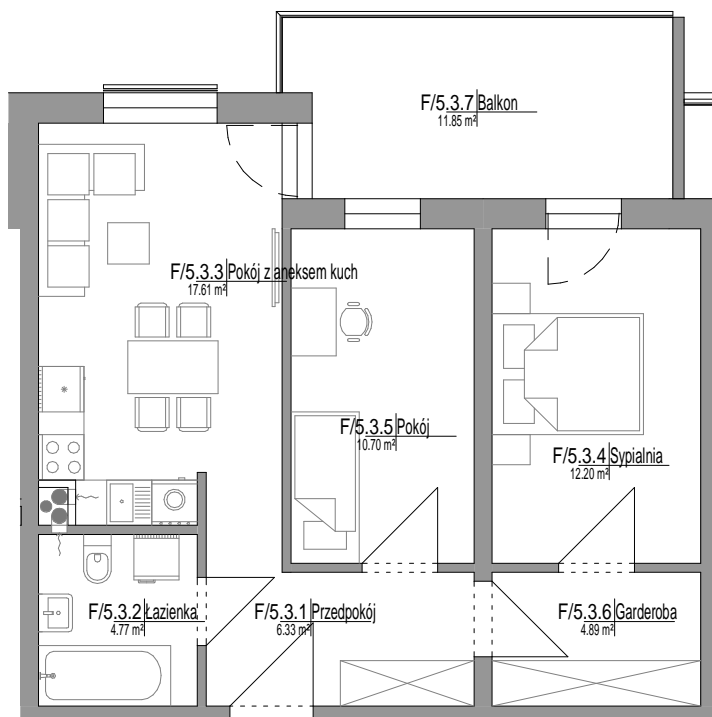

MIESZKANIE F/5.3

Skala: 1 : 100

Mieszkanie 3-pokojowe

56,48 m²

NUMER	NAZWA	POW.
F/5.3		
F/5.3.1	Przedpokój	6.33 m ²
F/5.3.2	Łazienka	4.77 m ²
F/5.3.3	Pokój z aneksem kuch	17.61 m ²
F/5.3.4	Sypialnia	12.20 m ²
F/5.3.5	Pokój	10.70 m ²
F/5.3.6	Garderoba	4.89 m ²
		56.48 m ²
F/5.3.7	Balkon	11.85 m ²
		11.85 m ²
F/5.3		68.33 m ²

POŁOŻENIE MIESZKANIA NA RZUCIE PIĘTRA