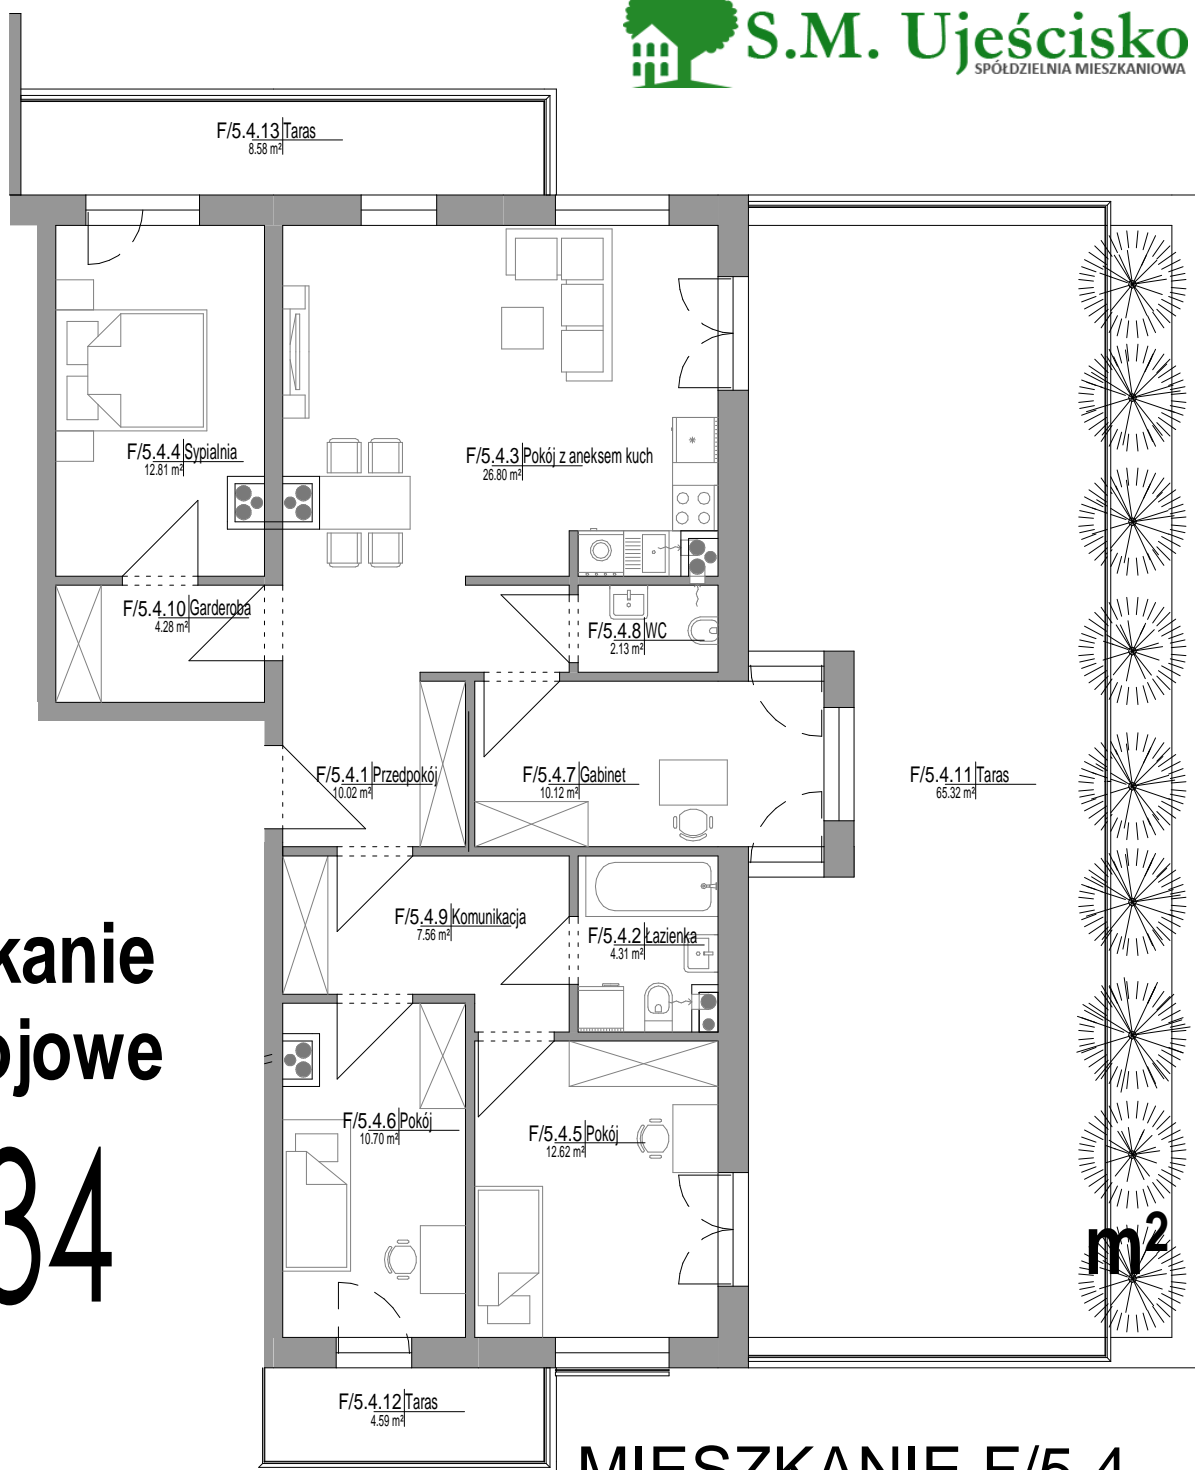

Mieszkanie 5-pokojowe 101,34

MIESZKANIE F/5.4

Skala: 1 : 100

NUMER	NAZWA	POW.
F/5.4		
F/5.4.1	Przedpokój	10.02 m ²
F/5.4.2	Łazienka	4.31 m ²
F/5.4.3	Pokój z aneksem kuch	26.80 m ²
F/5.4.4	Sypialnia	12.81 m ²
F/5.4.5	Pokój	12.62 m ²
F/5.4.6	Pokój	10.70 m ²
F/5.4.7	Gabinet	10.12 m ²
F/5.4.8	WC	2.13 m ²
F/5.4.9	Komunikacja	7.56 m ²
F/5.4.10	Garderoba	4.28 m ²
		101.34 m ²
F/5.4.11	Taras	65.32 m ²
F/5.4.12	Taras	4.59 m ²
F/5.4.13	Taras	8.58 m ²
		78.49 m ²
F/5.4		179.83 m ²

POŁOŻENIE MIESZKANIA NA RZUCIE PIĘTRA