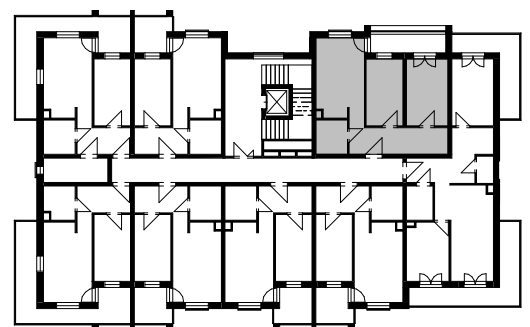

MIESZKANIE G/3.1

Skala: 1 : 100

Mieszkanie 3-pokojowe

56,62 m²

NUMER	NAZWA	POW.
G/3.1		
G/3.1.1	Przedpokój	11.64 m ²
G/3.1.2	Łazienka	4.77 m ²
G/3.1.3	Pokój z aneksem kuch	17.31 m ²
G/3.1.4	Sypialnia	12.20 m ²
G/3.1.5	Pokój	10.70 m ²
		56.62 m ²
G/3.1.6	Balkon	6.97 m ²
		6.97 m ²
G/3.1		63.59 m ²

POŁOŻENIE MIESZKANIA NA RZUCIE PIĘTRA