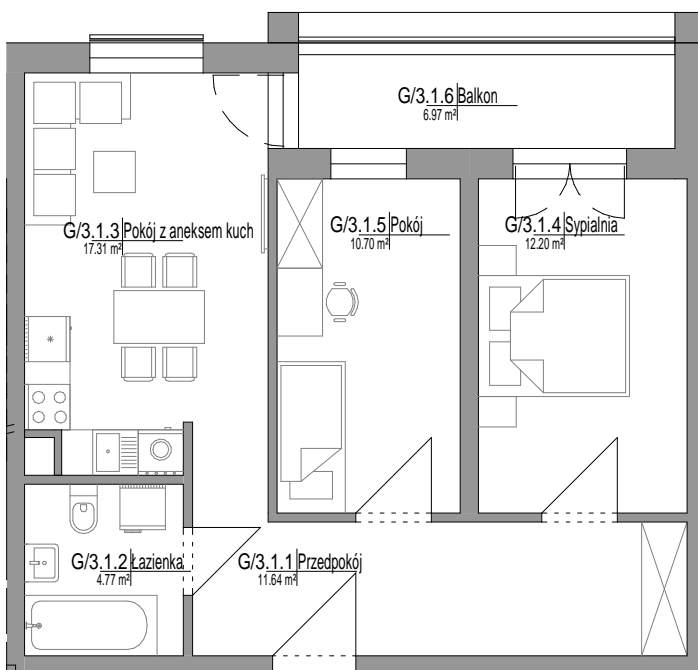

MIESZKANIE G/3.1

Skala: 1 : 100

Mieszkanie 3-pokojowe

56,62 m²

NUMER	NAZWA	POW.
G/3.1		
G/3.1.1	Przedpokój	11.64 m ²
G/3.1.2	Łazienka	4.77 m ²
G/3.1.3	Pokój z aneksem kuch	17.31 m ²
G/3.1.4	Sypialnia	12.20 m ²
G/3.1.5	Pokój	10.70 m ²
		56.62 m ²
G/3.1.6	Balkon	6.97 m ²
		6.97 m ²
G/3.1		63.59 m ²

POŁOŻENIE MIESZKANIA NA RZUCIE PIĘTRA