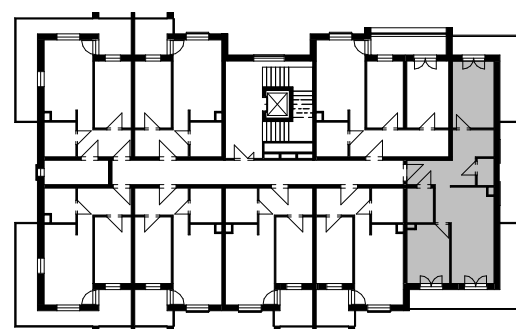

MIESZKANIE G/3.2

Skala: 1 : 100

Mieszkanie 3-pokojowe

61,99 m²

NUMER	NAZWA	POW.
G/3.2		
G/3.2.1	Przedpokój	12.75 m ²
G/3.2.2	Łazienka	3.97 m ²
G/3.2.3	Pokój z aneksem kuch	20.22 m ²
G/3.2.4	Sypialnia	10.84 m ²
G/3.2.5	Pokój	12.20 m ²
G/3.2.6	WC	2.00 m ²
		61.99 m ²
G/3.2.7	Balkon	14.97 m ²
G/3.2.8	Balkon	11.45 m ²
		26.42 m ²
G/3.2		88.41 m ²

POŁOŻENIE MIESZKANIA NA RZUCIE PIĘTRA