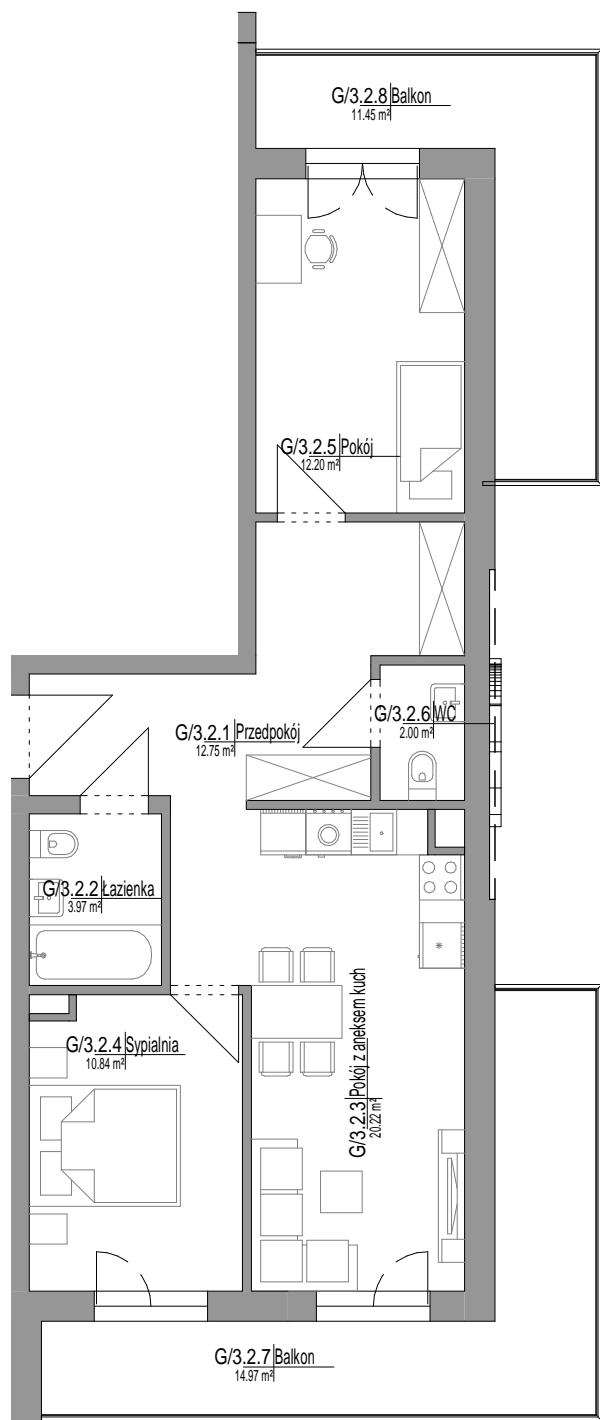

MIESZKANIE G/3.2

Skala: 1 : 100

Mieszkanie 3-pokojowe

61,99 m²

NUMER	NAZWA	POW.
G/3.2		
G/3.2.1	Przedpokój	12.75 m ²
G/3.2.2	Łazienka	3.97 m ²
G/3.2.3	Pokój z aneksem kuch	20.22 m ²
G/3.2.4	Sypialnia	10.84 m ²
G/3.2.5	Pokój	12.20 m ²
G/3.2.6	WC	2.00 m ²
		61.99 m ²
G/3.2.7	Balkon	14.97 m ²
G/3.2.8	Balkon	11.45 m ²
		26.42 m ²
G/3.2		88.41 m ²

POŁOŻENIE MIESZKANIA NA RZUCIE PIĘTRA