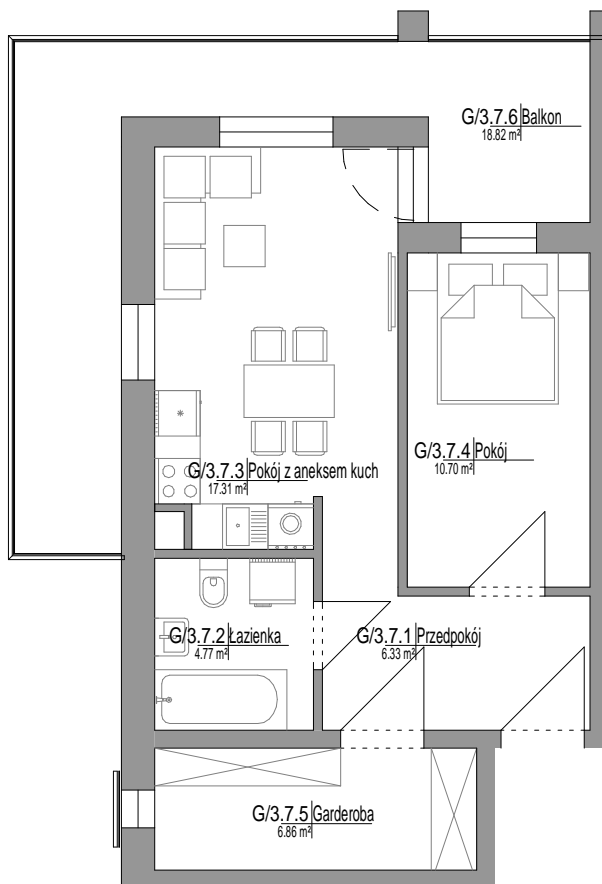

MIESZKANIE G/3.7

Skala: 1 : 100

Mieszkanie 2-pokojowe

45,96 m²

NUMER	NAZWA	POW.
G/3.7		
G/3.7.1	Przedpokój	6.33 m ²
G/3.7.2	Łazienka	4.77 m ²
G/3.7.3	Pokój z aneksem kuch	17.31 m ²
G/3.7.4	Pokój	10.70 m ²
G/3.7.5	Garderoba	6.86 m ²
		45.96 m ²
G/3.7.6	Balkon	18.82 m ²
G/3.7		64.79 m ²

POŁOŻENIE MIESZKANIA NA RZUCIE PIĘTRA