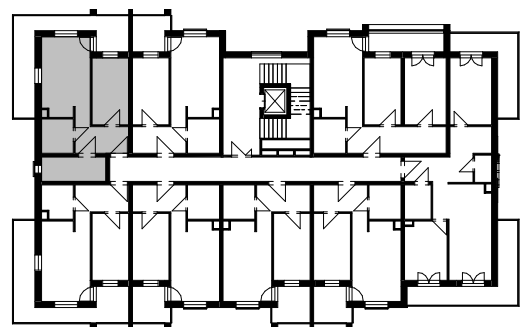

MIESZKANIE G/3.7

Skala: 1 : 100

Mieszkanie 2-pokojowe

45,96 m²

NUMER	NAZWA	POW.
G/3.7		
G/3.7.1	Przedpokój	6.33 m ²
G/3.7.2	Łazienka	4.77 m ²
G/3.7.3	Pokój z aneksem kuch	17.31 m ²
G/3.7.4	Pokój	10.70 m ²
G/3.7.5	Garderoba	6.86 m ²
		45.96 m ²
G/3.7.6	Balkon	18.82 m ²
G/3.7		64.79 m ²

POŁOŻENIE MIESZKANIA NA RZUCIE PIĘTRA