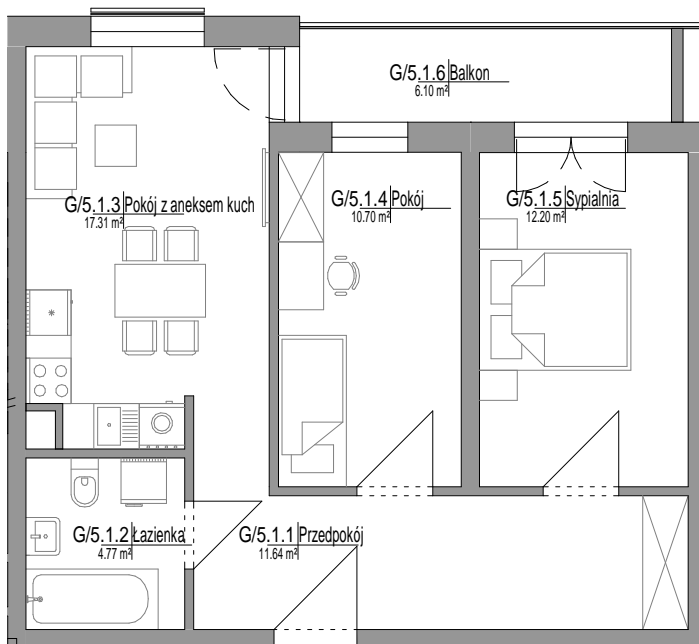

MIESZKANIE G/5.1

Skala: 1 : 100

Mieszkanie 3-pokojowe

56,61 m²

NUMER	NAZWA	POW.
G/5.1		
G/5.1.1	Przedpokój	11.64 m ²
G/5.1.2	Łazienka	4.77 m ²
G/5.1.3	Pokój z aneksem kuch	17.31 m ²
G/5.1.4	Pokój	10.70 m ²
G/5.1.5	Sypialnia	12.20 m ²
		56.62 m ²
G/5.1.6	Balkon	6.10 m ²
		6.10 m ²
G/5.1		62.72 m ²

POŁOŻENIE MIESZKANIA NA RZUCIE PIĘTRA