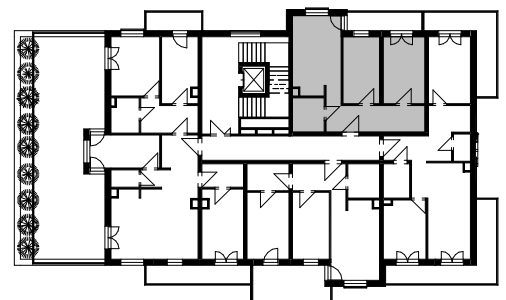

MIESZKANIE G/5.1

Skala: 1 : 100

Mieszkanie 3-pokojowe

56,61 m²

NUMER	NAZWA	POW.
G/5.1		
G/5.1.1	Przedpokój	11.64 m ²
G/5.1.2	Łazienka	4.77 m ²
G/5.1.3	Pokój z aneksem kuch	17.31 m ²
G/5.1.4	Pokój	10.70 m ²
G/5.1.5	Sypialnia	12.20 m ²
		56.62 m ²
G/5.1.6	Balkon	6.10 m ²
		6.10 m ²
G/5.1		62.72 m ²

POŁOŻENIE MIESZKANIA NA RZUCIE PIĘTRA