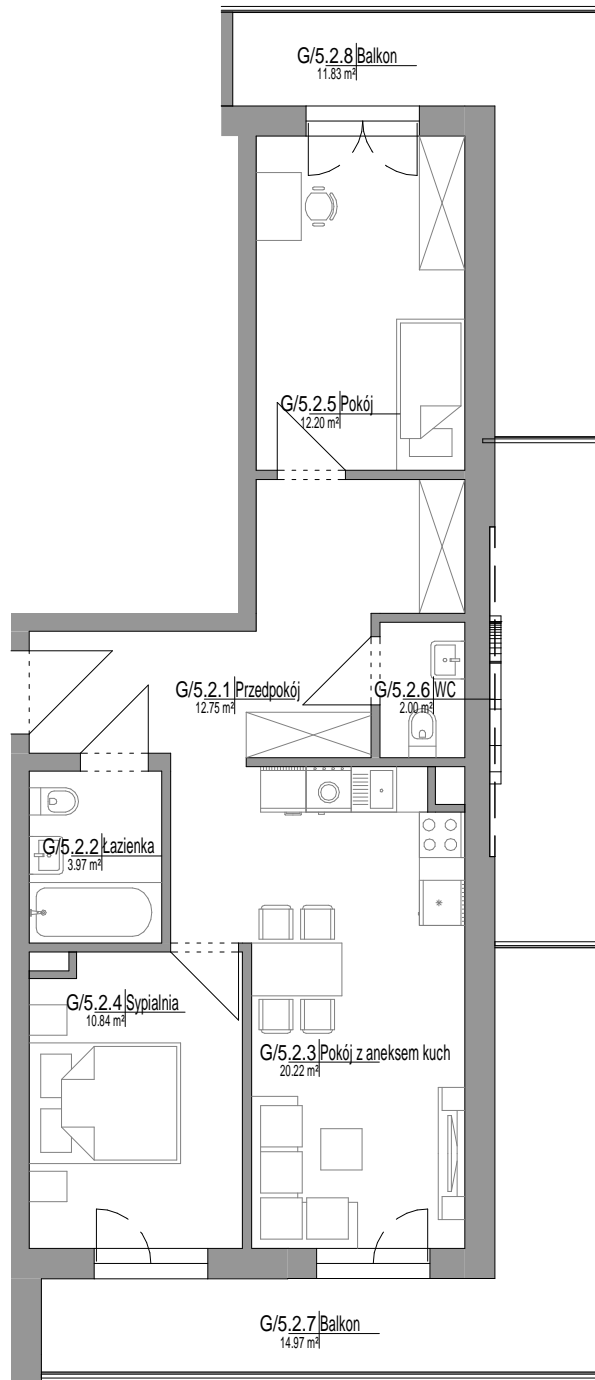

MIESZKANIE G/5.2

Skala: 1 : 100

**Mieszkanie
3-pokojowe**

61,99 m²

NUMER	NAZWA	POW.
G/5.2		
G/5.2.1	Przedpokój	12.75 m ²
G/5.2.2	Łazienka	3.97 m ²
G/5.2.3	Pokój z aneksem kuch	20.22 m ²
G/5.2.4	Sypialnia	10.84 m ²
G/5.2.5	Pokój	12.20 m ²
G/5.2.6	WC	2.00 m ²
		61.99 m ²
G/5.2.7	Balkon	14.97 m ²
G/5.2.8	Balkon	11.83 m ²
		26.81 m ²
G/5.2		88.79 m ²

POŁOŻENIE MIESZKANIA NA RZUCIE PIĘTRA