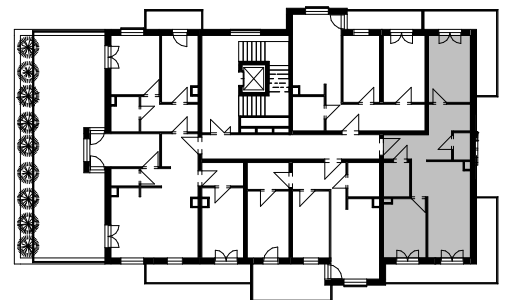

MIESZKANIE G/5.2

Skala: 1 : 100

**Mieszkanie
3-pokojowe**

61,99 m²

NUMER	NAZWA	POW.
G/5.2		
G/5.2.1	Przedpokój	12.75 m ²
G/5.2.2	Łazienka	3.97 m ²
G/5.2.3	Pokój z aneksem kuch	20.22 m ²
G/5.2.4	Sypialnia	10.84 m ²
G/5.2.5	Pokój	12.20 m ²
G/5.2.6	WC	2.00 m ²
		61.99 m ²
G/5.2.7	Balkon	14.97 m ²
G/5.2.8	Balkon	11.83 m ²
		26.81 m ²
G/5.2		88.79 m ²

POŁOŻENIE MIESZKANIA NA RZUCIE PIĘTRA