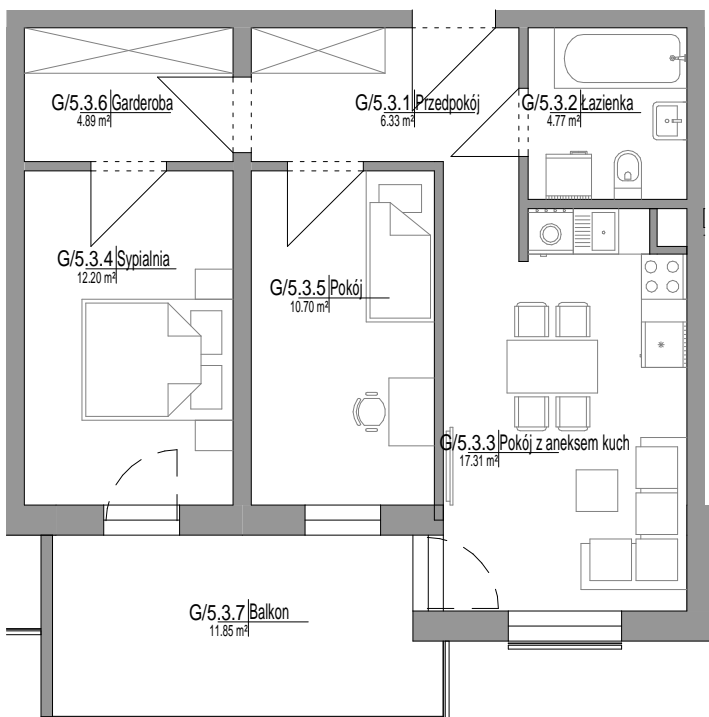

MIESZKANIE G/5.3

Skala: 1 : 100

Mieszkanie 3-pokojowe

56,19 m²

NUMER	NAZWA	POW.
G/5.3		
G/5.3.1	Przedpokój	6.33 m ²
G/5.3.2	Łazienka	4.77 m ²
G/5.3.3	Pokój z aneksem kuch	17.31 m ²
G/5.3.4	Sypialnia	12.20 m ²
G/5.3.5	Pokój	10.70 m ²
G/5.3.6	Garderoba	4.89 m ²
		56.19 m ²
G/5.3.7	Balkon	11.85 m ²
		11.85 m ²
G/5.3		68.04 m ²

POŁOŻENIE MIESZKANIA NA RZUCIE PIĘTRA