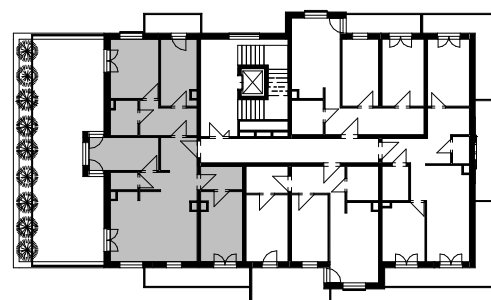

MIESZKANIE G/5.4

Skala: 1 : 100

**Mieszkanie
5-pokojowe
99,80 m²**

NUMER	NAZWA	POW.
G/5.4		
G/5.4.1	Przedpokój	10.02 m ²
G/5.4.2	Łazienka	4.09 m ²
G/5.4.3	Pokój z aneksem kuch	26.16 m ²
G/5.4.4	Sypialnia	12.46 m ²
G/5.4.5	Pokój	12.62 m ²
G/5.4.6	Pokój	10.35 m ²
G/5.4.7	Gabinet	10.12 m ²
G/5.4.8	WC	2.13 m ²
G/5.4.9	Komunikacja	7.56 m ²
G/5.4.10	Garderoba	4.28 m ²
		99.80 m ²
G/5.4.11	Taras	65.32 m ²
G/5.4.12	Taras	4.59 m ²
G/5.4.13	Taras	8.58 m ²
		78.49 m ²
G/5.4		178.29 m ²

POŁOŻENIE MIESZKANIA NA RZUCIE PIĘTRA