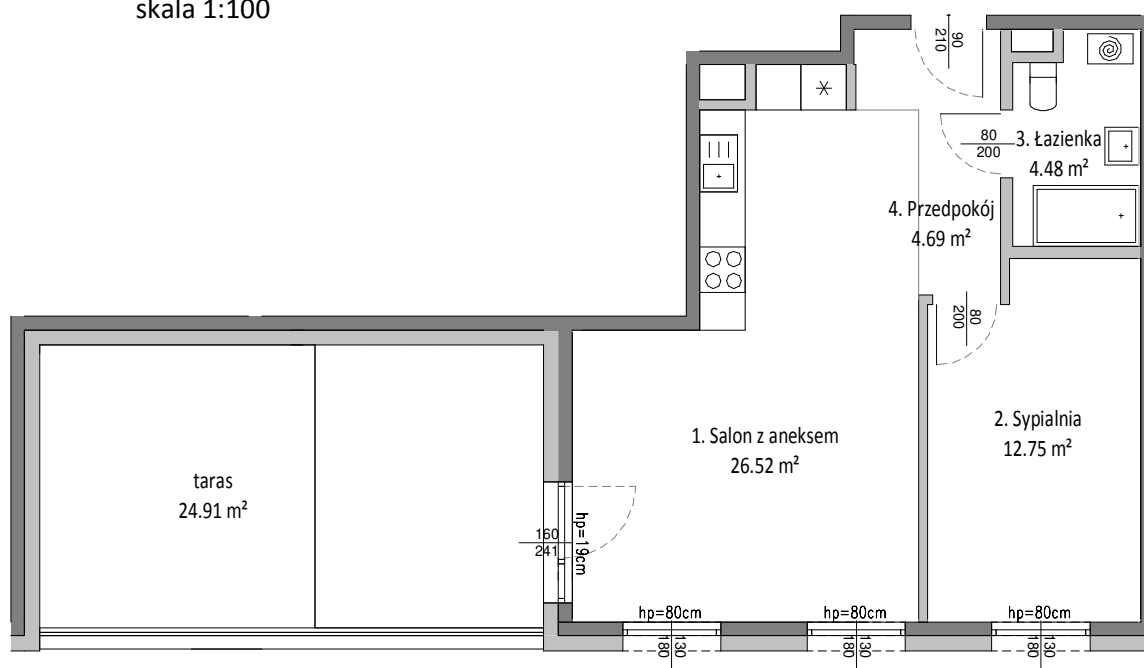

# Mieszkanie A.6.1

## kondygnacja: 5

Rzut mieszkania  
skala 1:100

Lokalizacja mieszkania  
skala 1:500

Mieszkanie A.6.1		
1	Salon z aneksem	26.52 m <sup>2</sup>
2	Sypialnia	12.75 m <sup>2</sup>
3	Łazienka	4.48 m <sup>2</sup>
4	Przedpokój	4.69 m <sup>2</sup>
		48.44 m <sup>2</sup>