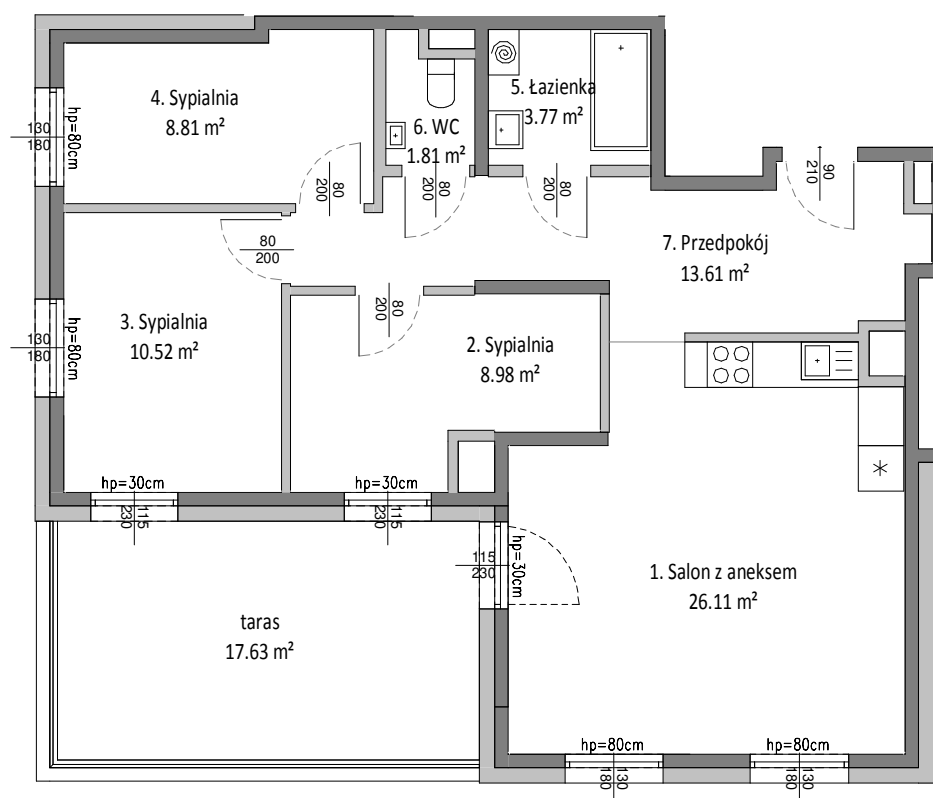

Mieszkanie A.6.4

kondygnacja: 5

Rzut mieszkania
skala 1:100

Lokalizacja mieszkania
skala 1:500

Mieszkanie A.6.4		
1	Salon z aneksem	26.11 m ²
2	Sypialnia	8.98 m ²
3	Sypialnia	10.52 m ²
4	Sypialnia	8.81 m ²
5	Łazienka	3.77 m ²
6	WC	1.81 m ²
7	Przedpokój	13.61 m ²
		73.61 m ²