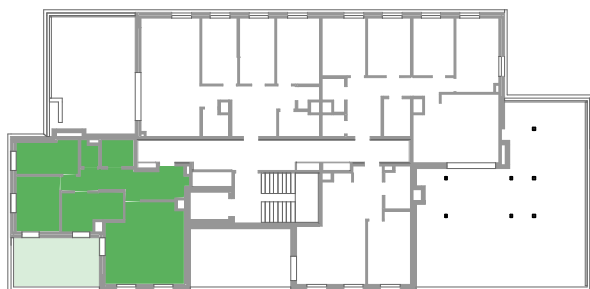

Mieszkanie A.6.4

kondygnacja: 5

Rzut mieszkania
skala 1:100

Lokalizacja mieszkania
skala 1:500

Mieszkanie A.6.4		
1	Salon z aneksem	26.11 m ²
2	Sypialnia	8.98 m ²
3	Sypialnia	10.52 m ²
4	Sypialnia	8.81 m ²
5	Łazienka	3.77 m ²
6	WC	1.81 m ²
7	Przedpokój	13.61 m ²
		73.61 m ²