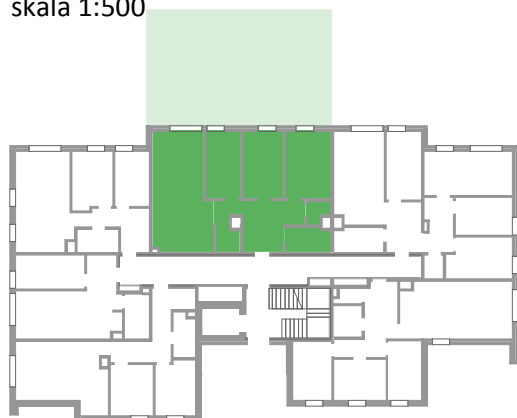

Mieszkanie B.1.3

kondygnacja: parter

Rzut mieszkania
skala 1:100

Lokalizacja mieszkania
skala 1:500

Mieszkanie B.1.3		
1	Salon z aneksem	29.19 m ²
2	Sypialnia	10.19 m ²
3	Sypialnia	11.98 m ²
4	Sypialnia	13.41 m ²
5	Łazienka	4.74 m ²
6	WC	2.03 m ²
7	Przedpokój	13.77 m ²
8	Pralnia	2.63 m ²
		87.95 m ²