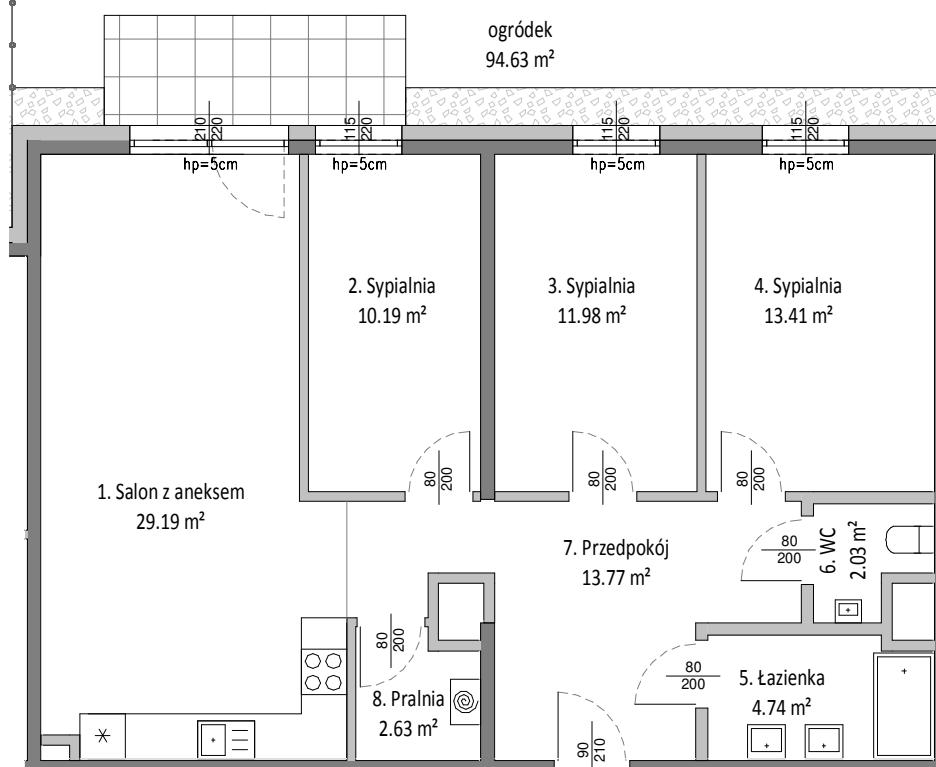

Mieszkanie B.1.3

kondygnacja: parter

Rzut mieszkania
skala 1:100

Lokalizacja mieszkania
skala 1:500

Mieszkanie B.1.3		
1	Salon z aneksem	29.19 m ²
2	Sypialnia	10.19 m ²
3	Sypialnia	11.98 m ²
4	Sypialnia	13.41 m ²
5	Łazienka	4.74 m ²
6	WC	2.03 m ²
7	Przedpokój	13.77 m ²
8	Pralnia	2.63 m ²
		87.95 m ²