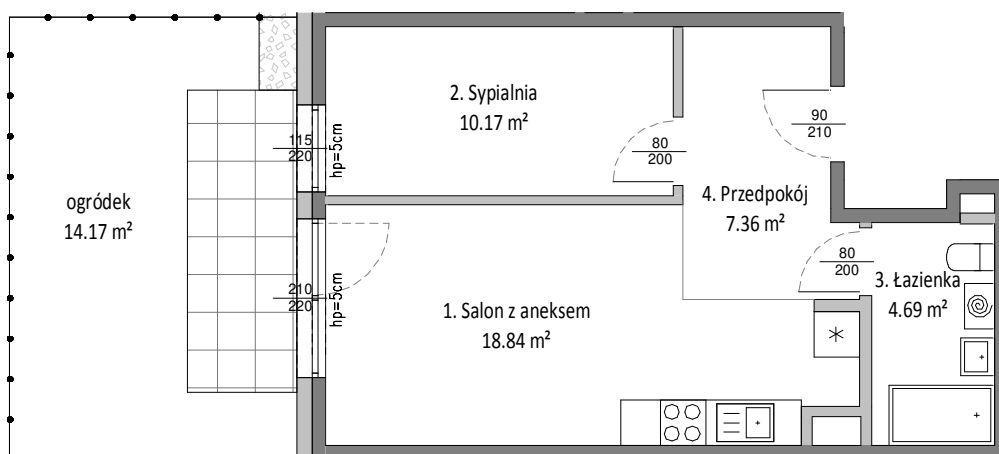

# Mieszkanie B.1.5

## kondygnacja: parter

Rzut mieszkania  
skala 1:100

Lokalizacja mieszkania  
skala 1:500

Mieszkanie B.1.5		
1	Salon z aneksem	18.84 m <sup>2</sup>
2	Sypialnia	10.17 m <sup>2</sup>
3	Łazienka	4.69 m <sup>2</sup>
4	Przedpokój	7.36 m <sup>2</sup>
		41.06 m <sup>2</sup>