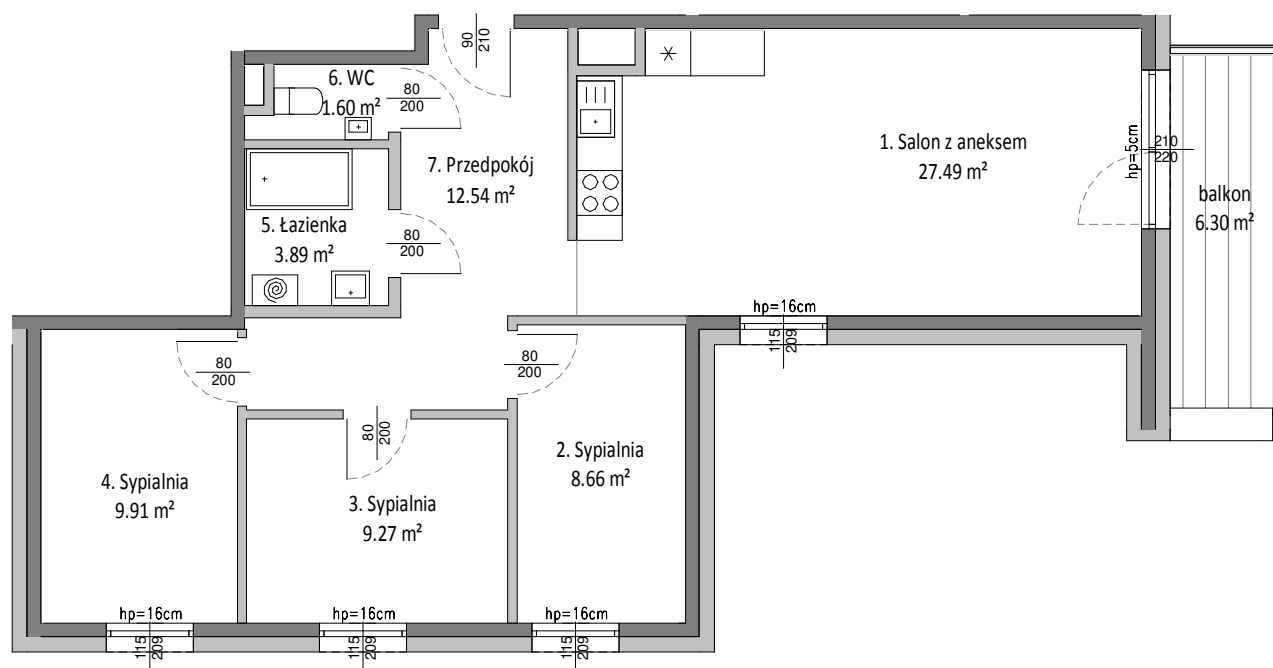

Mieszkanie B.5.1

kondygnacja: 4

Rzut mieszkania
skala 1:100

Lokalizacja mieszkania
skala 1:500

Mieszkanie B.5.1		
1	Salon z aneksem	27.49 m ²
2	Sypialnia	8.66 m ²
3	Sypialnia	9.27 m ²
4	Sypialnia	9.91 m ²
5	Łazienka	3.89 m ²
6	WC	1.60 m ²
7	Przedpokój	12.54 m ²
		73.37 m ²