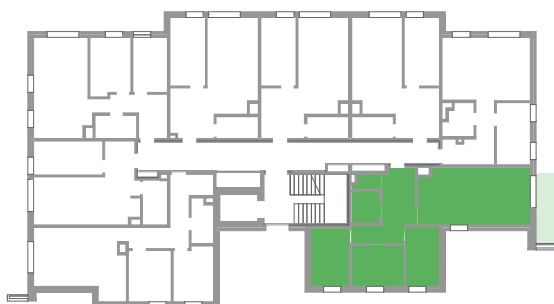

Mieszkanie B.5.1

kondygnacja: 4

Rzut mieszkania
skala 1:100

Lokalizacja mieszkania
skala 1:500

Mieszkanie B.5.1		
1	Salon z aneksem	27.49 m ²
2	Sypialnia	8.66 m ²
3	Sypialnia	9.27 m ²
4	Sypialnia	9.91 m ²
5	Łazienka	3.89 m ²
6	WC	1.60 m ²
7	Przedpokój	12.54 m ²
		73.37 m ²