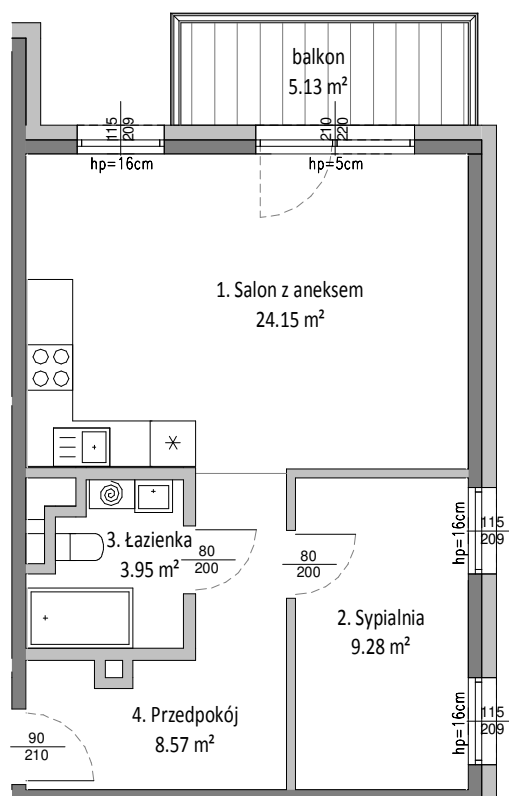

Mieszkanie B.5.2

kondygnacja: 4

Rzut mieszkania
skala 1:100

Lokalizacja mieszkania
skala 1:500

Mieszkanie B.5.2		
1	Salon z aneksem	24.15 m ²
2	Sypialnia	9.28 m ²
3	Łazienka	3.95 m ²
4	Przedpokój	8.57 m ²
		45.94 m ²