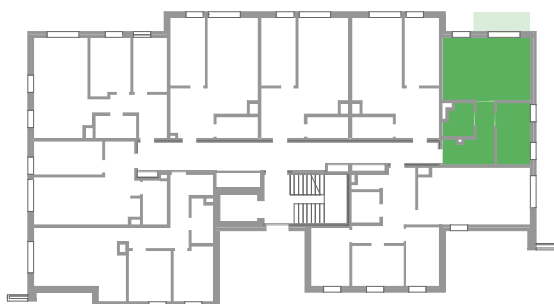

Mieszkanie B.5.2

kondygnacja: 4

Rzut mieszkania
skala 1:100

Lokalizacja mieszkania
skala 1:500

Mieszkanie B.5.2		
1	Salon z aneksem	24.15 m ²
2	Sypialnia	9.28 m ²
3	Łazienka	3.95 m ²
4	Przedpokój	8.57 m ²
		45.94 m ²