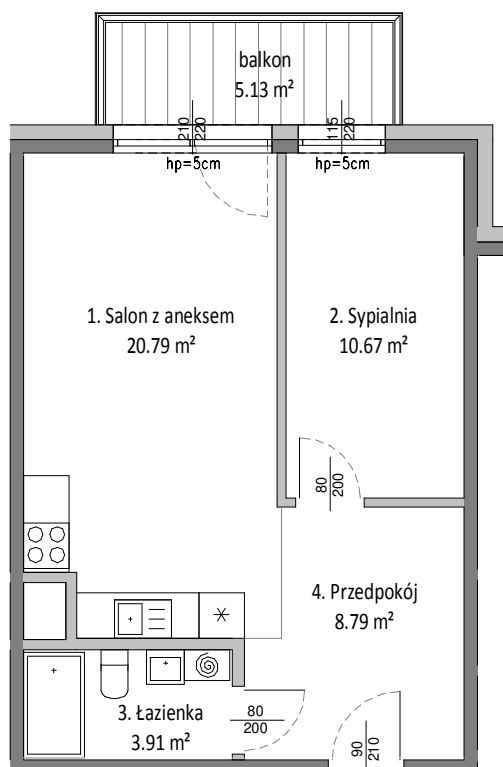

Mieszkanie B.5.3

kondygnacja: 4

Rzut mieszkania
skala 1:100

Lokalizacja mieszkania
skala 1:500

Mieszkanie B.5.3		
1	Salon z aneksem	20.79 m ²
2	Sypialnia	10.67 m ²
3	łazienka	3.91 m ²
4	Przedpokój	8.79 m ²
		44.16 m ²