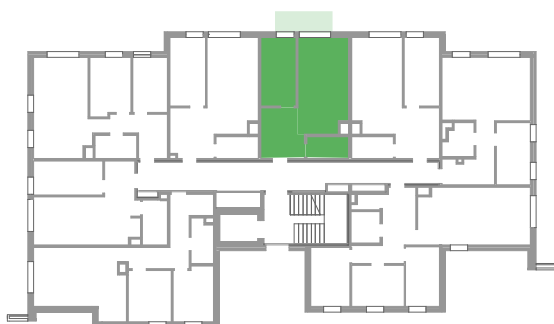

Mieszkanie B.5.4

kondygnacja: 4

Rzut mieszkania
skala 1:100

Lokalizacja mieszkania
skala 1:500

Mieszkanie B.5.4		
1	Salon z aneksem	20.79 m ²
2	Sypialnia	10.58 m ²
3	Łazienka	3.91 m ²
4	Przedpokój	8.72 m ²
		44.01 m ²