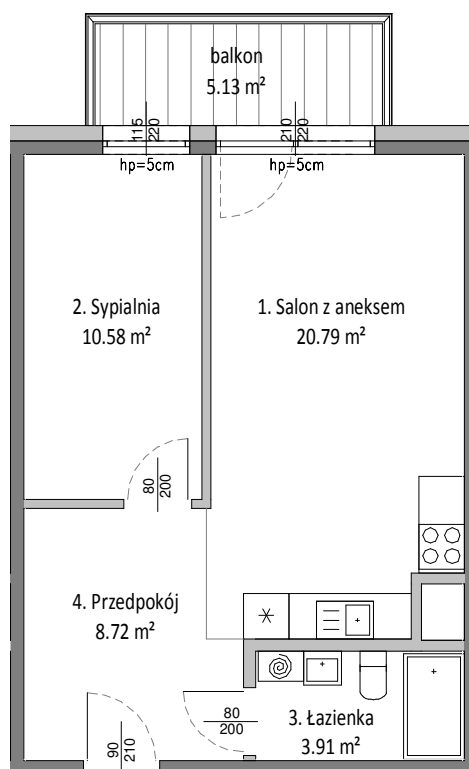

Mieszkanie B.5.4

kondygnacja: 4

Rzut mieszkania
skala 1:100

Lokalizacja mieszkania
skala 1:500

Mieszkanie B.5.4		
1	Salon z aneksem	20.79 m ²
2	Sypialnia	10.58 m ²
3	Łazienka	3.91 m ²
4	Przedpokój	8.72 m ²
		44.01 m ²