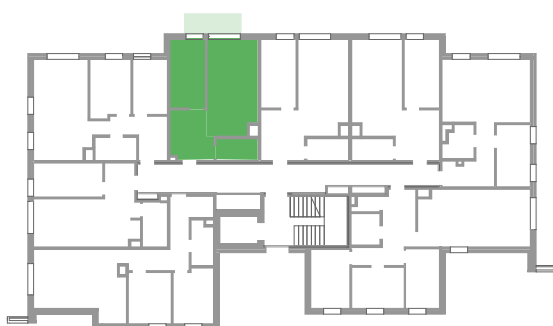

Mieszkanie B.5.5

kondygnacja: 4

Rzut mieszkania
skala 1:100

Lokalizacja mieszkania
skala 1:500

Mieszkanie B.5.5		
1	Salon z aneksem	20.86 m ²
2	Sypialnia	10.72 m ²
3	Łazienka	3.91 m ²
4	Przedpokój	8.62 m ²
		44.11 m ²