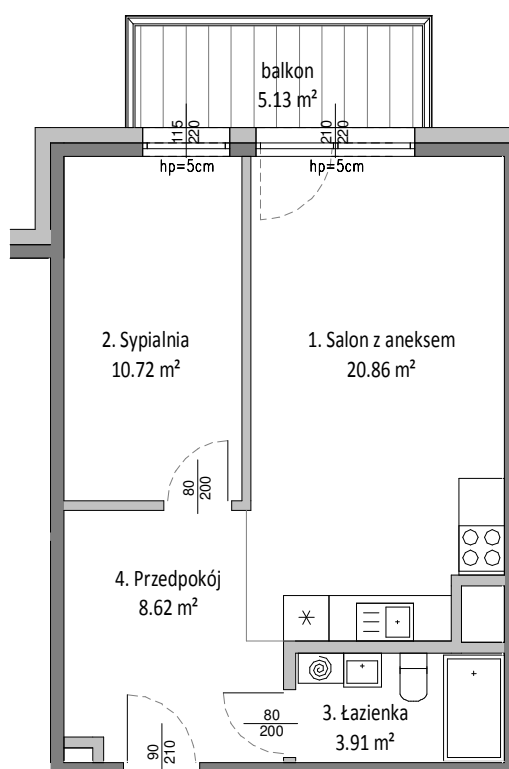

Mieszkanie B.5.5

kondygnacja: 4

Rzut mieszkania
skala 1:100

Lokalizacja mieszkania
skala 1:500

Mieszkanie B.5.5		
1	Salon z aneksem	20.86 m ²
2	Sypialnia	10.72 m ²
3	Łazienka	3.91 m ²
4	Przedpokój	8.62 m ²
		44.11 m ²