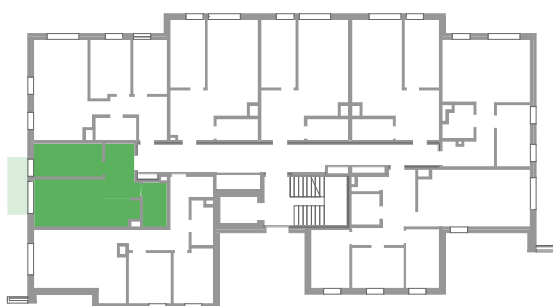

Mieszkanie B.5.7

kondygnacja: 4

Rzut mieszkania
skala 1:100

Lokalizacja mieszkania
skala 1:500

| Mieszkanie B.5.7 | | |
|------------------|-----------------|----------------------|
| 1 | Salon z aneksem | 18.77 m ² |
| 2 | Sypialnia | 10.17 m ² |
| 3 | Łazienka | 4.69 m ² |
| 4 | Przedpokój | 7.44 m ² |
| | | 41.06 m ² |