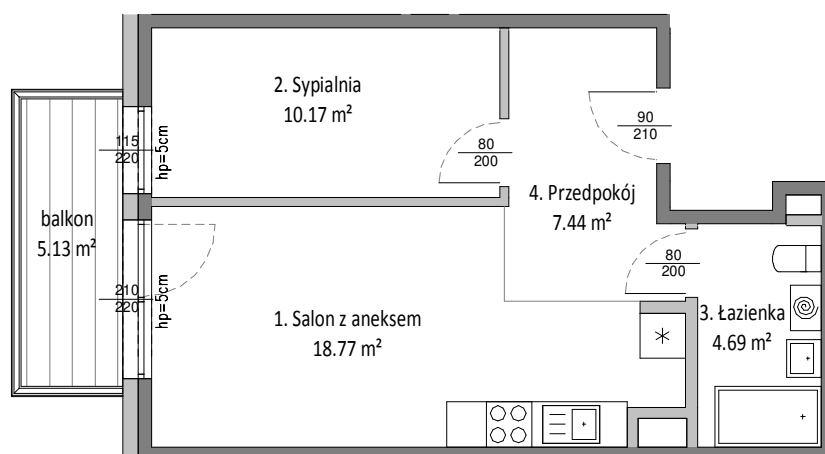

Mieszkanie B.5.7

kondygnacja: 4

Rzut mieszkania
skala 1:100

Lokalizacja mieszkania
skala 1:500

| Mieszkanie B.5.7 | | |
|------------------|-----------------|----------------------|
| 1 | Salon z aneksem | 18.77 m ² |
| 2 | Sypialnia | 10.17 m ² |
| 3 | Łazienka | 4.69 m ² |
| 4 | Przedpokój | 7.44 m ² |
| | | 41.06 m ² |