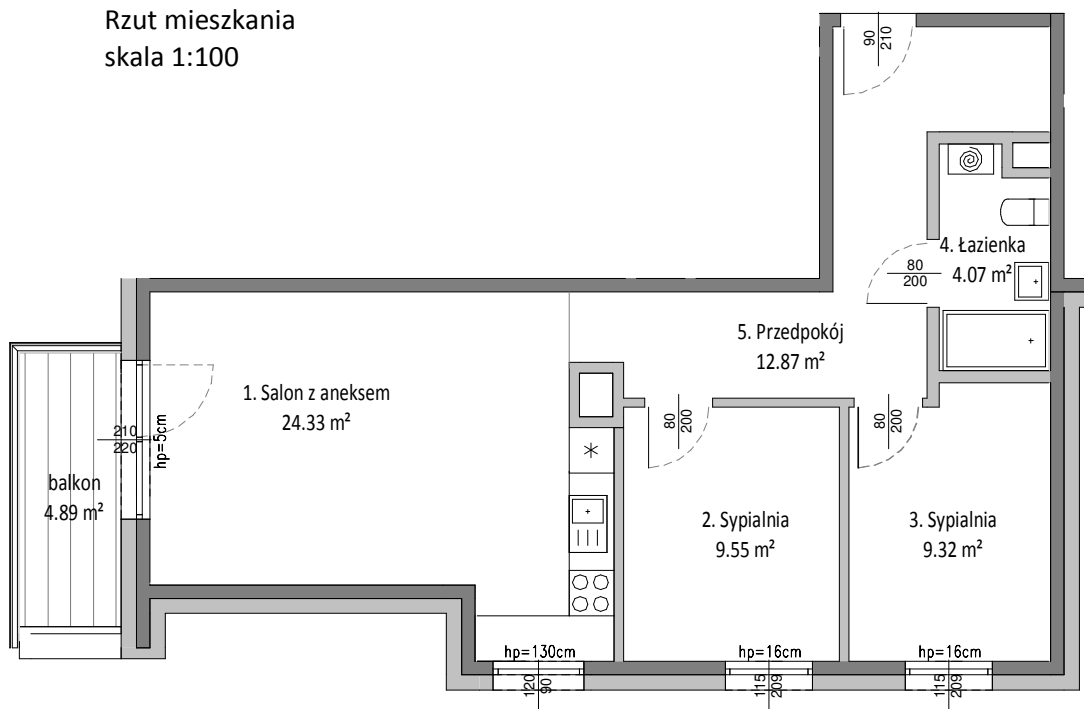

Mieszkanie B.5.8

kondygnacja: 4

Rzut mieszkania
skala 1:100

Lokalizacja mieszkania
skala 1:500

Mieszkanie B.5.8		
1	Salon z aneksem	24.33 m ²
2	Sypialnia	9.55 m ²
3	Sypialnia	9.32 m ²
4	Łazienka	4.07 m ²
5	Przedpokój	12.87 m ²
		60.13 m ²