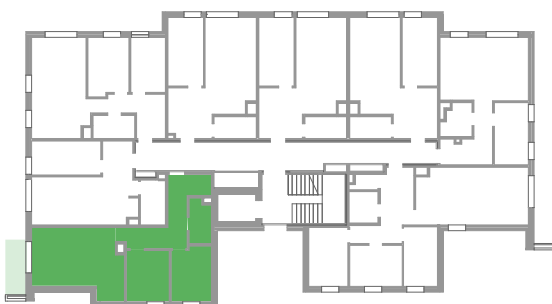

Mieszkanie B.5.8

kondygnacja: 4

Rzut mieszkania
skala 1:100

Lokalizacja mieszkania
skala 1:500

Mieszkanie B.5.8		
1	Salon z aneksem	24.33 m ²
2	Sypialnia	9.55 m ²
3	Sypialnia	9.32 m ²
4	Łazienka	4.07 m ²
5	Przedpokój	12.87 m ²
		60.13 m ²